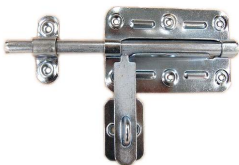

PASADORES

Pasador Cerrojo con Portacandado

Codigo	Descripcion	Termin.	Medida	Emp.	Unid.	
132345	Pasador cerrojo con portacandado	Ho. Zinc.	100mm	12	unid.	
132346	Pasador cerrojo con portacandado	Ho. Zinc.	120mm	12	unid.	
132347	Pasador cerrojo con portacandado	Ho. Zinc.	140mm	6	unid.	
102029	Pasador cerrojo con portacandado	Ho.Zinc.	170mm	6	unid.	
102030	Pasador cerrojo con portacandado	Ho.Zinc.	210mm	6	unid.