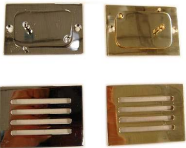

## Mirador Optico Angular de Pvc

Codigo	Descripcion	Termin.	Medida	Emp.	Unid.	
103206	Mirador optico 190 de pvc	Dorado		12	unid.	
103207	Mirador optico 190 de pvc	Cromado		12	unid.	

## MIRILLAS PARA PUERTA