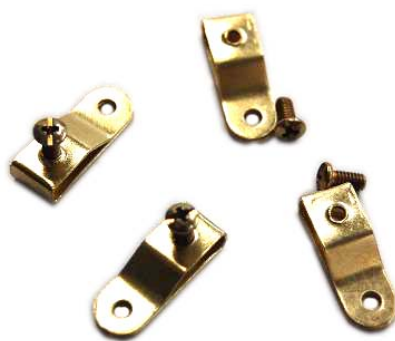

CORTINERIA Y ACCESORIOS

ACCESORIOS PARA CORTINA VISILLO

Soporte con Torn. para varilla Visillo

Codigo	Descripcion	Marca	Termin.	Medida	Emp.	Unid.	
104470	Soporte con tornillo para varilla chata visillo	SABELCORT	Ho. Bdo.		200	unid.	
135144	Soporte con tornillo para varilla chata visillo	SABELCORT	Ho. Niq.		200	unid.	